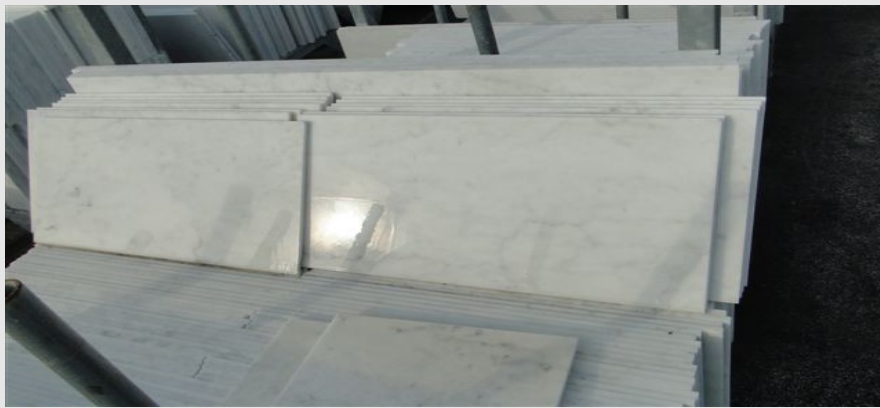

Marmi e Pietre in offerta

Jerusalem Gold superficie spazzolata o levigata
(leggermente anticata) spigoli dritti in : 40x60x1.1 cm (possibile anche opus romano)

Jerusalem Grey superficie spazzolata
(leggermente anticata) spigoli dritti in : 40x60x1.1 cm (possibile anche opus romano)

Grande disponibilità

Giallo atlantide 40x40x1 cm lucido o levigato

Dream beige 40x60x1.2 cm levigato o lucido

Calacatta lucido 30.5x61x1 cm

Quarzite grigia superficie anticata
40x60x1.2 cm (alta resistenza, basso assorbimento)